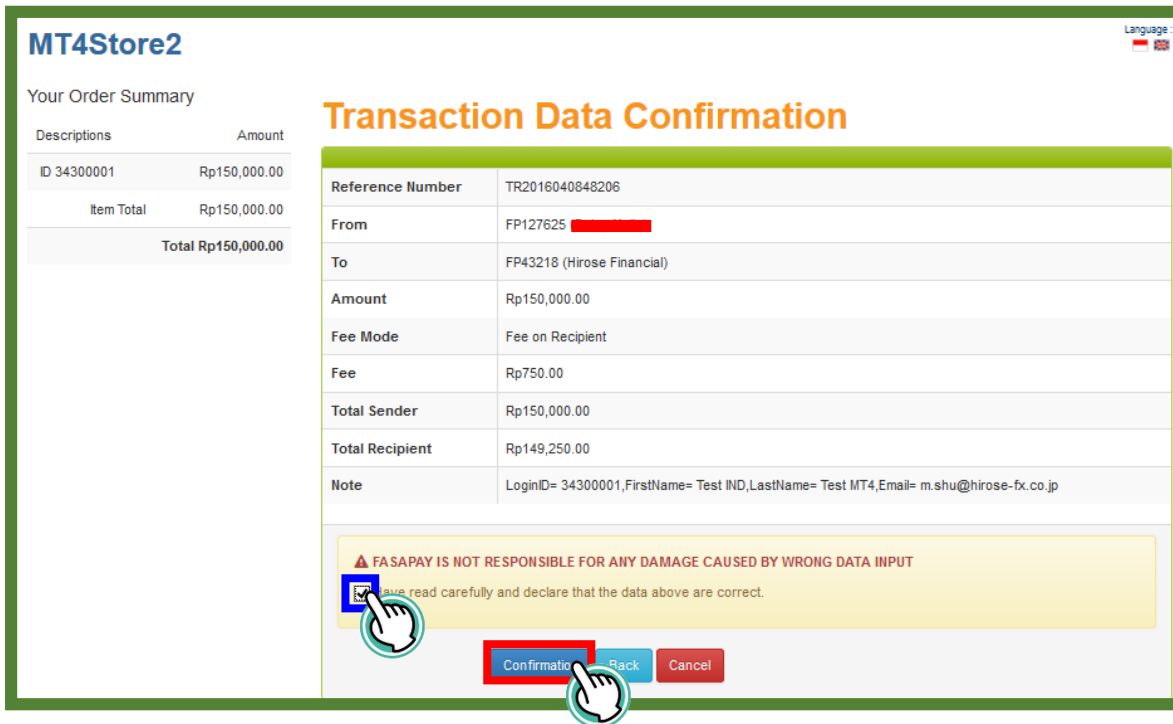

Transaction Type * TRANSFER

Fee Mode Fee on Recipient

From FP127625

To FP43218
(Hirose Financial)

Amount * 150,000,00

Currency * IDR

Note LoginID= 34300001,FirstName= Test IND,LastName= Test MT4,Email= m.shu@hirose-fx.co.jp

Additional Note

Process **Cancel**

- Beri tanda centang di bagian konfirmasi, lalu klik tombol [Confirmation]

- Transaksi deposit sukses. Saldo akun Binary Options Anda akan langsung terisi dengan dana deposit Anda. Silahkan login ke akun Binary Options untuk cek saldo Anda.