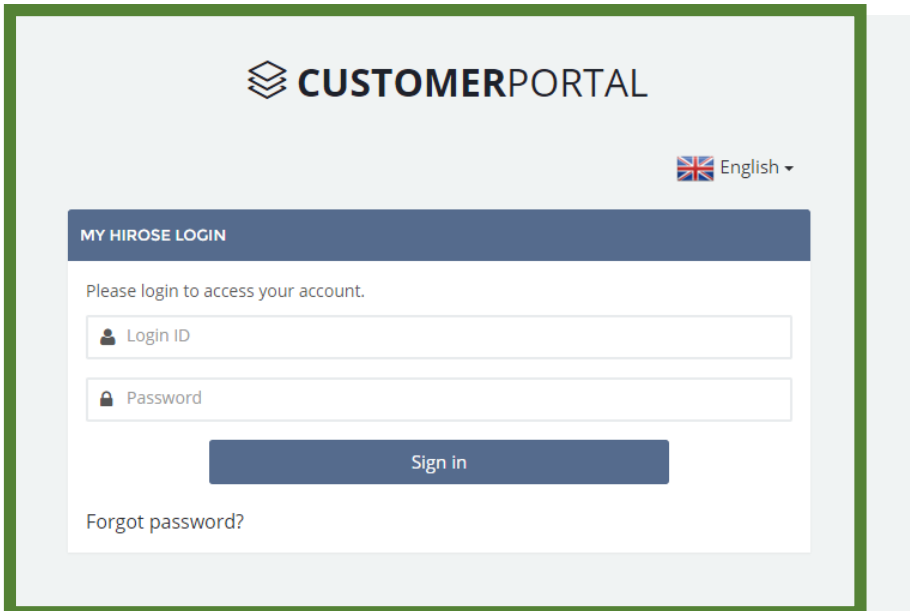

Panduan Cara Deposit dengan Kartu Kredit

1. Login ke My Hirose <https://mypage2.lionmt4.com/portal/sign_in>