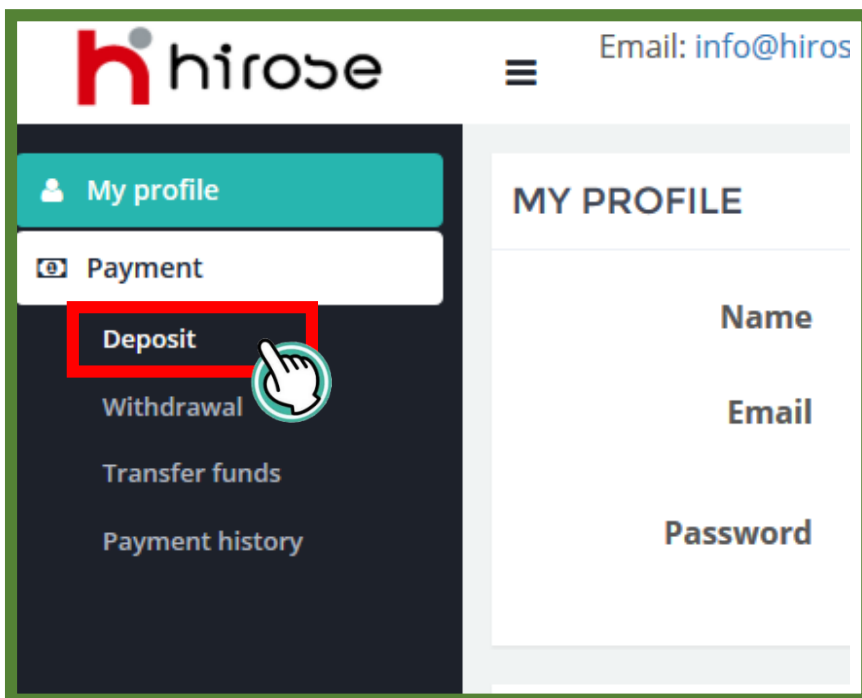

Please enter the following data:

Card holder:

Credit card number:

Expiration date: /

Card security code:

MasterCard SecureCode VISA Verified by VISA wirecard

Norton SECURED powered by Symantec

SSL wirecard SECURED

cancel next >>

Panduan Cara Deposit dengan Skrill

1. Login ke My Hirose https://mypage2.lionmt4.com/portal/sign_in

The screenshot shows the 'CUSTOMERPORTAL' login interface. At the top right, there is a language selector set to 'English'. Below this is a 'MY HIROSE LOGIN' section with the instruction 'Please login to access your account.' It contains two input fields: 'Login ID' and 'Password'. A 'Sign in' button is positioned below the password field. A 'Forgot password?' link is located at the bottom left of the login area.

2. Di menu bagian kiri, klik Payment > Deposit

3. Isi kolom dengan data yang diperlukan,

Account: LionBO – (login ID Anda)

Payment Method: Skrill/Moneybookers

DEPOSIT

Account

Payment method *

4. Anda akan diarahkan otomatis ke formulir deposit Skrill.

Isi formulir dengan data-data yang diperlukan, lalu klik **[Lanjut]**

Skrill

★ Wajib diisi

Skrill	
Platform *	<input type="text" value="Binary Options"/>
Login ID *	Login ID <input type="text"/> Contoh: *Binary Options / MT4 : 14xxxxxx atau 34xxxxxx * LION Trader ID : lbxxxxxx atau hfxxxxxx
Nama Anda *	Depan <input type="text"/> Belakang <input type="text"/>
Alamat Email *	<input type="text"/> * Masukkan dengan email yang sama saat Anda melakukan registrasi pada Hirose sehingga kami dapat memverifikasi pembayaran Anda.
Jumlah Deposit (min £20, €20, atau \$20) *	<input type="text"/>
Mata Uang *	<input type="text" value="USD"/>