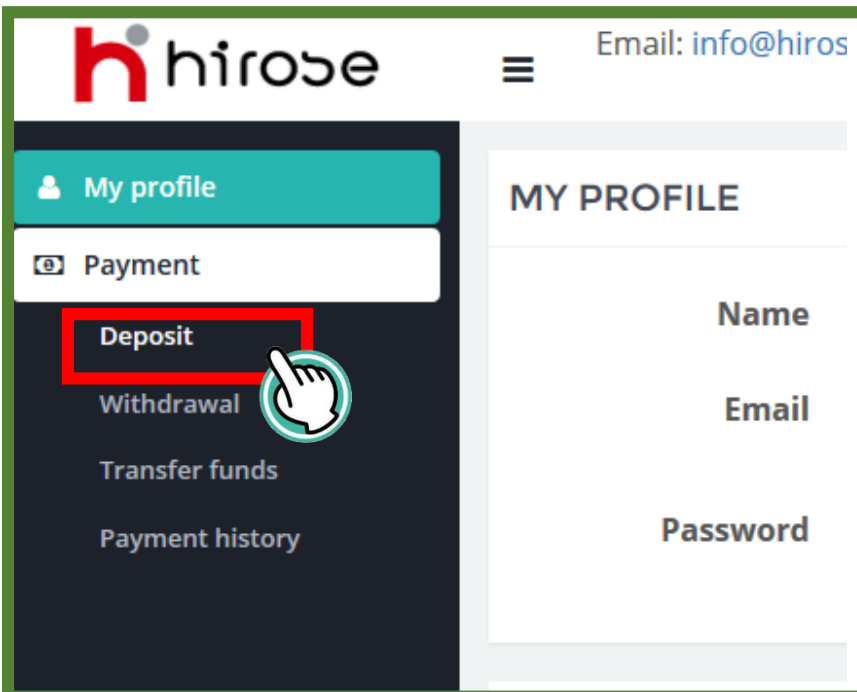

Transaction Type * TRANSFER

Fee Mode Fee on Recipient

From FP127625

To FP43218
(Hirose Financial)

Amount * 150,000,00

Currency * IDR

Note LoginID= 34300001,FirstName= Test IND,LastName= Test MT4,Email= m.shu@hirose-fx.co.jp

Additional Note

Process **Cancel**

- Beri tanda centang di bagian konfirmasi, lalu klik tombol [Confirmation]

- Transaksi deposit sukses. Saldo akun Binary Options Anda akan langsung terisi dengan dana deposit Anda. Silahkan login ke akun Binary Options untuk cek saldo Anda.

Panduan Cara Deposit dengan Kartu Kredit

1. Login ke My Hirose https://mypage2.lionmt4.com/portal/sign_in

2. Di menu bagian kiri, klik Payment > Deposit

3. Isi kolom dengan data yang diperlukan, lalu klik **[Submit]**: