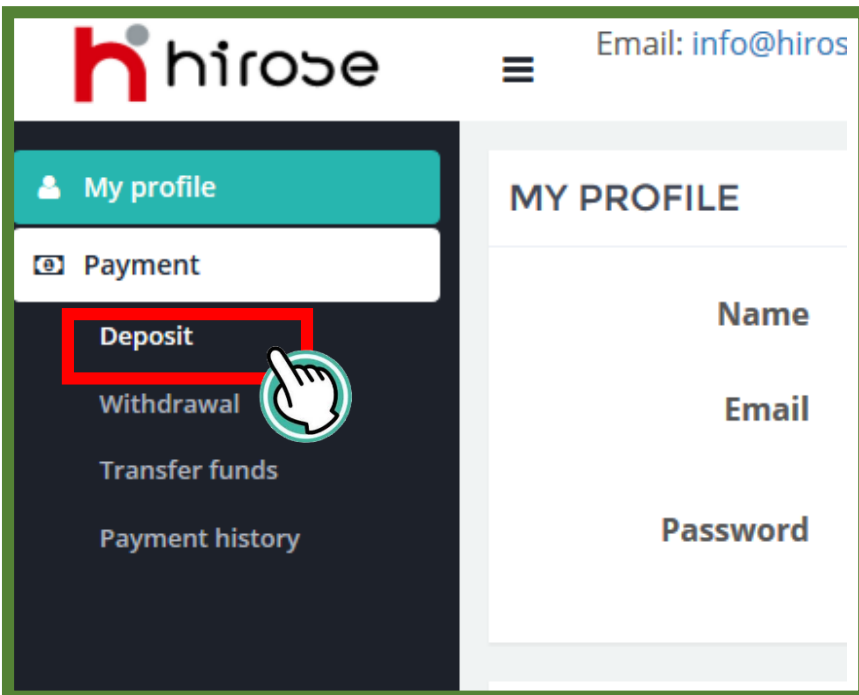

PANDUAN CARA DEPOSIT KE BINARY OPTIONS

Hirose Financial
info@hirosecs.com

Daftar Isi

⊕ Deposit dengan metode FASAPAY	1
⊕ Deposit dengan metode KARTU KREDIT	5
⊕ Deposit dengan metode SKRILL	8

Deposit dengan metode Fasapay

1. Login ke My Hirose: https://mypage2.lionmt4.com/portal/sign_in

The screenshot shows the 'CUSTOMERPORTAL' login interface. At the top right, there is a language selector set to 'English'. Below this is a 'MY HIROSE LOGIN' section with the instruction 'Please login to access your account.' It contains two input fields: 'Login ID' and 'Password'. A 'Sign in' button is positioned below the password field. A 'Forgot password?' link is located at the bottom left of the login area.

2. Di menu bagian kiri, klik Payment > Deposit

3. Isi kolom dengan data yang diperlukan, lalu klik **[Submit]**:

Account: LionBO – (login ID Anda)

Payment Method: Fasapay

Amount: masukkan jumlah dana yang mau Anda depositkan (tanpa titik atau koma)